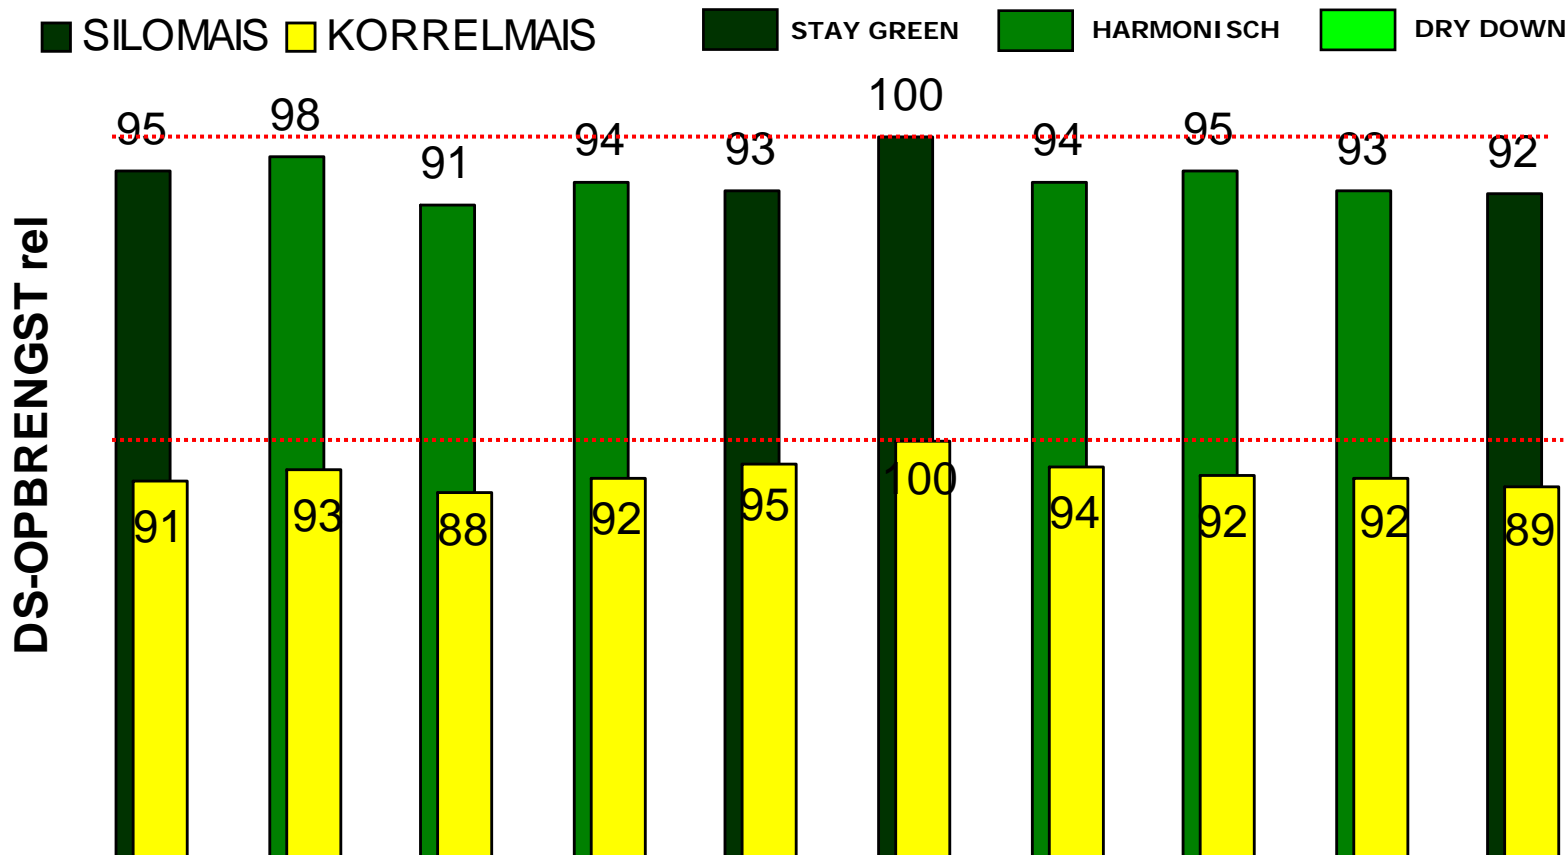

MAÏSANALIZER® - MILLESIM

Bestemd voor publicatie. Copiëren en verspreiden is toegestaan!

Rasnaam

C53

C24

C25

C22

C15

MILLESIM

C17

C49

C50

C23

Vroegrijpheid

DS% korrel

66,4

66,6

66,9

67,8

68,0

68,0

68,1

68,2

68,2

69,7

Energie-Index

C = Concurrentras

55

55

56

56

59

58

58

56

57

56

= Aandeel korrel in %

Bron: KWS Benelux proefvelden 2011: B1,B2,B3,N1,N2

100 = 12,30 ton ds/ha

100 = 21,27 ton ds/ha