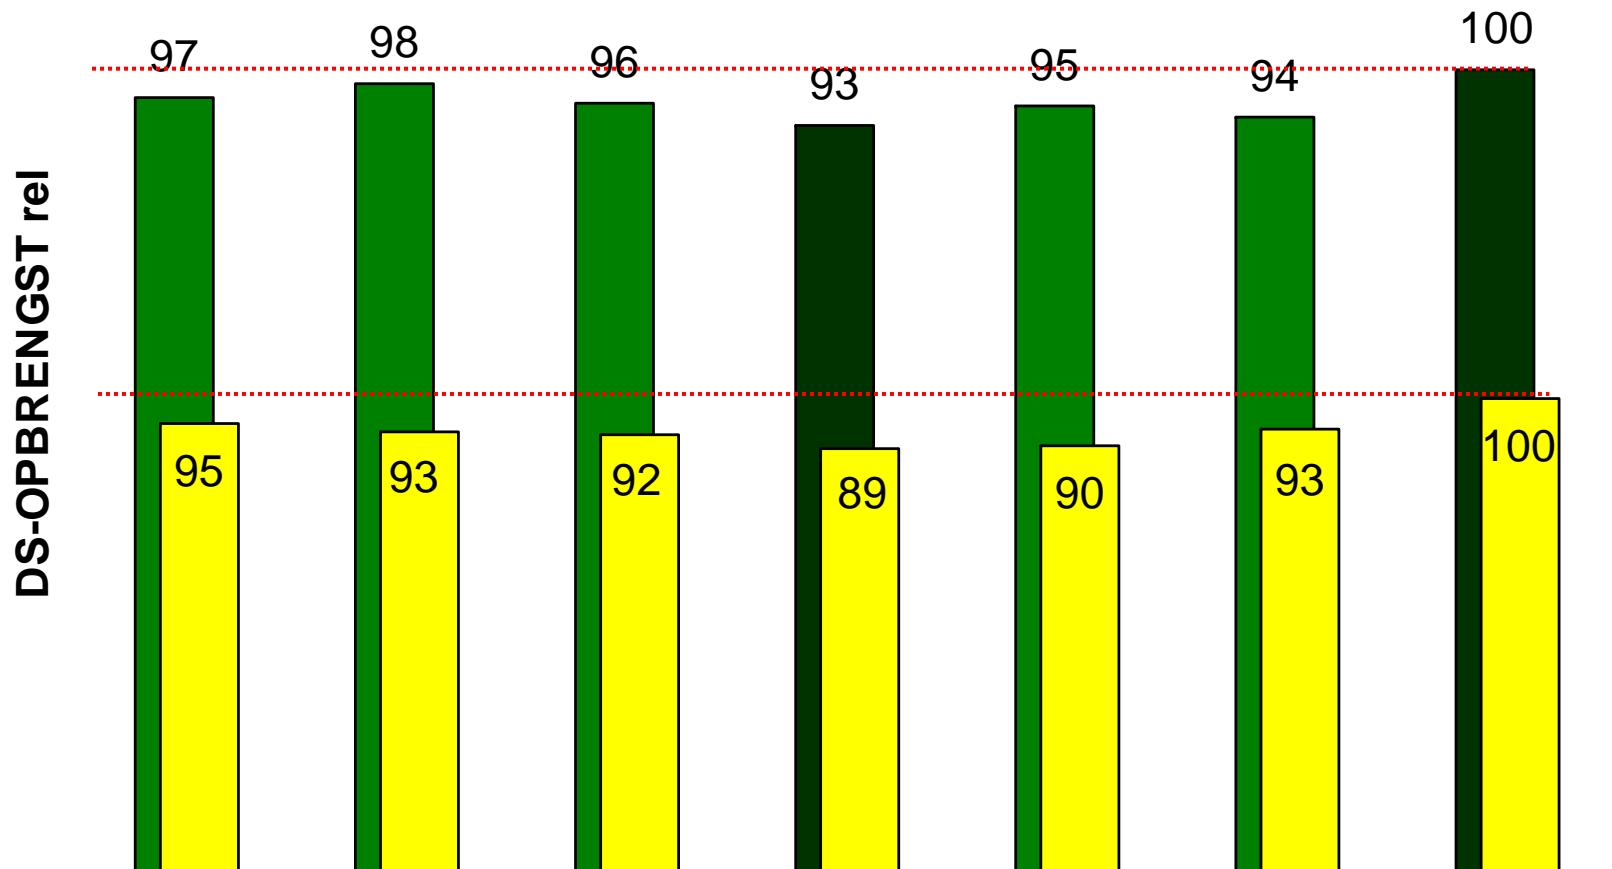

# MAÏSANALIZER® - RICARDINIO

Bestemd voor publicatie. Copiëren en verspreiden is toegestaan!

■ SILOMAIS ■ KORRELMAIS ■ STAY GREEN ■ HARMONISCH ■ DRY DOWN

Rasnaam	C17	C49	C50	C12	C23	C43	RICARDINIO
Vroegrijpheid	68,1	68,2	68,2	68,6	69,7	70,1	70,3
DS% korrel	58	56	57	57	56	59	59
Energie-Index	58	56	57	57	56	59	59
= Aandeel korrel in %	C = Concurrentras						

Bron: KWS Benelux proefvelden 2011: B1,B2,B3,N1,N2

100 = 12,21 ton ds/ha

100 = 20,66 ton ds/ha